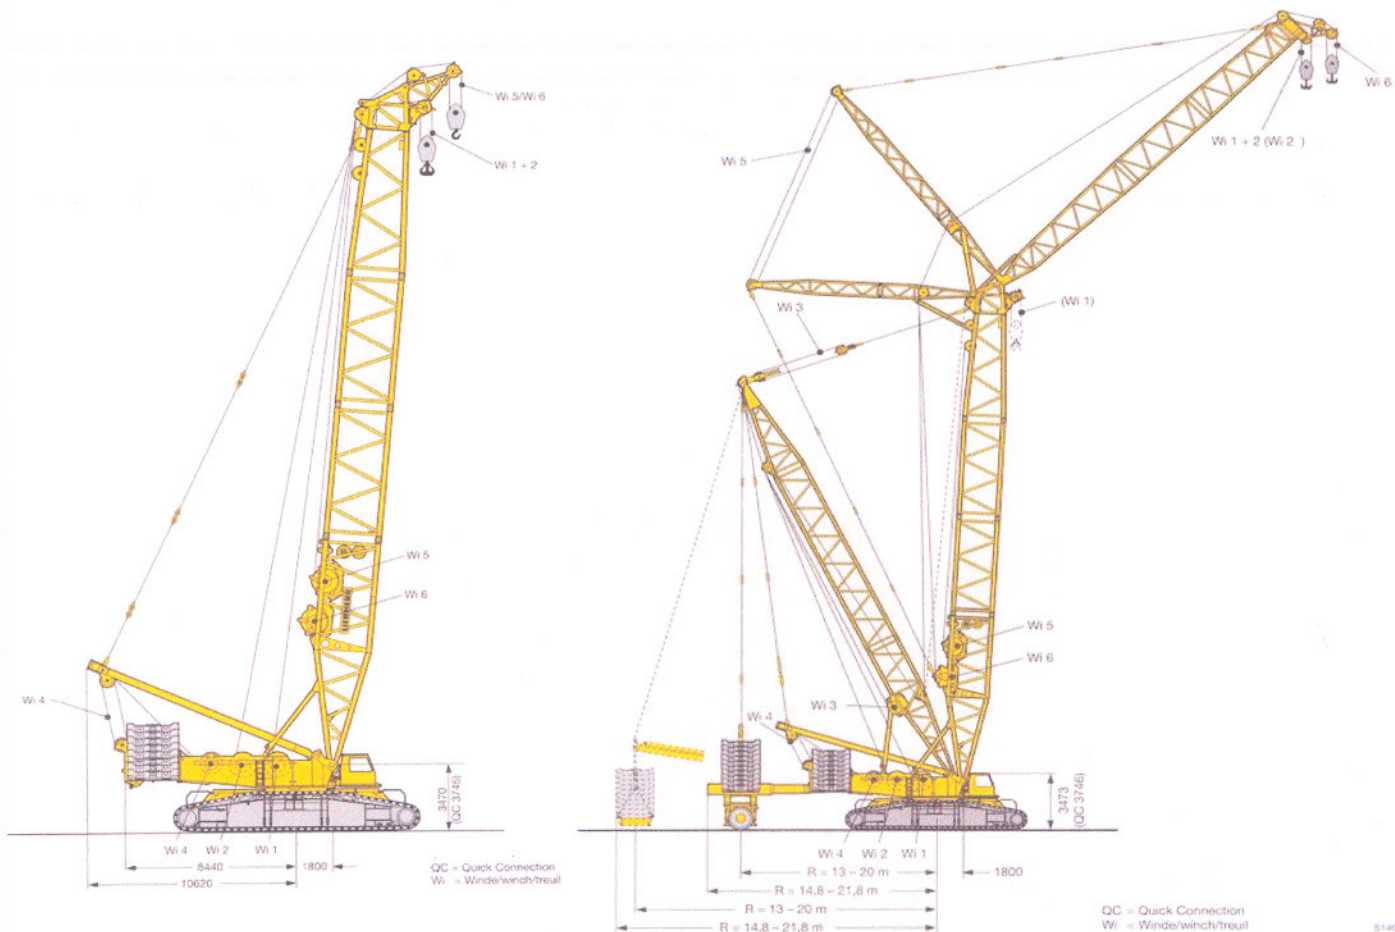

LR 1750 LIEBHERR - Crawler Crane

Dimensões

750 TON CAP

51400

Dimensões

Configurações de Lança