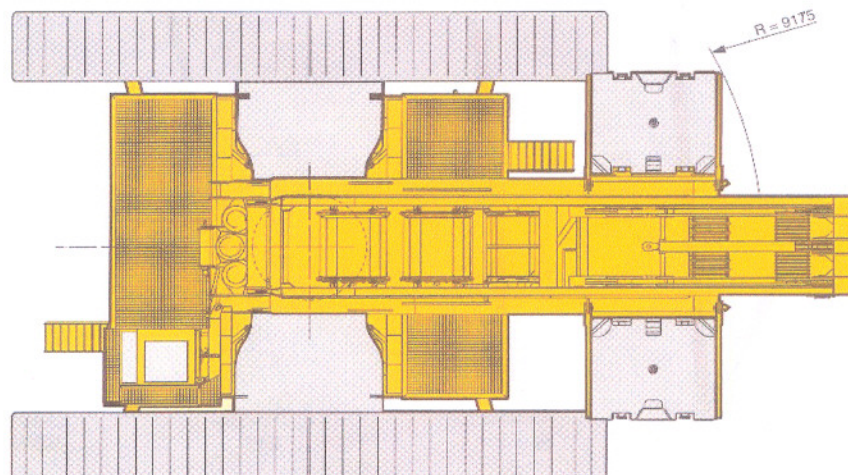

LR 1750 LIEBHERR - Crawler Crane

Dimensões

750 TON CAP

51400

Dimensões

Configurações de Lança