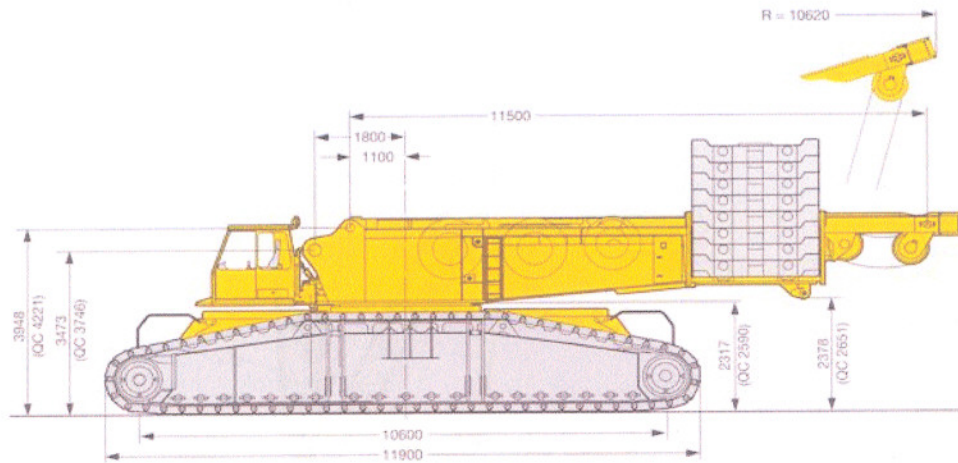

LR 1750 LIEBHERR - Crawler Crane

Dimensões

750 TON CAP

51400

Dimensões

Configurações de Lança