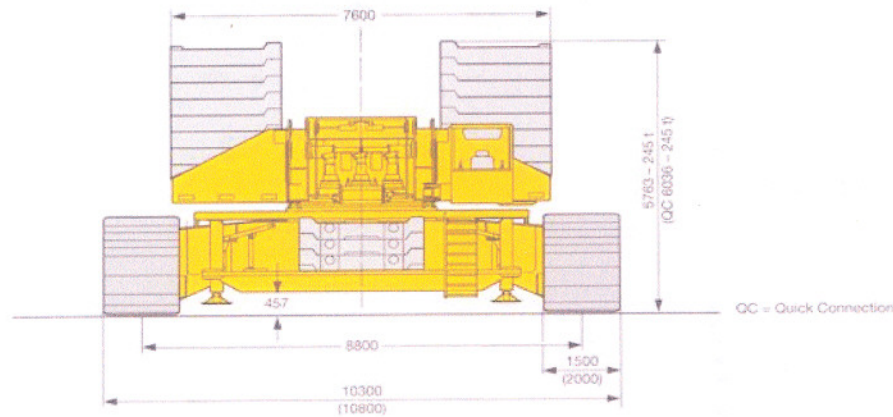

LR 1750 LIEBHERR - Crawler Crane

Dimensões

750 TON CAP

51400

Dimensões

Configurações de Lança