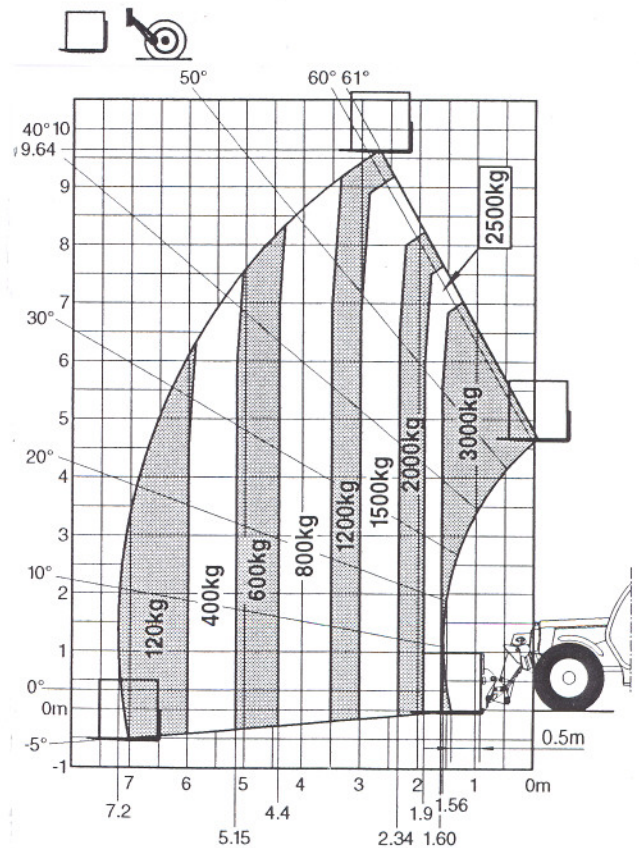

EMPILHADOR MULTIUSOS

3 ton - 10 m

MT 1030 S

SLT MU

Peso em vazio : 7.470 Kg

Desempenho – Estabilizadores apoiados :

Capacidade máx. Elevação	3 000	Kg
Altura máx. elevação	9 980	m
Carga à altura máx.	2 500	Kg
Altura máx. à carga máx.	8 500	m
Alcance máx. à carga máx.	3 350	m
Alcance frontal máx.	7 150	m
Carga ao alcance máx	850	Kg

Desempenho – Estabilizadores elevados:

Capacidade máx. Elevação	3 000	Kg
Altura máx. elevação	7 000	m
Carga à altura máx.	1 200	Kg
Altura máx. à carga máx.	9 640	m
Alcance máx. à carga máx.	1 560	m
Alcance frontal máx.	7 200	m
Carga ao alcance máx	120	Kg