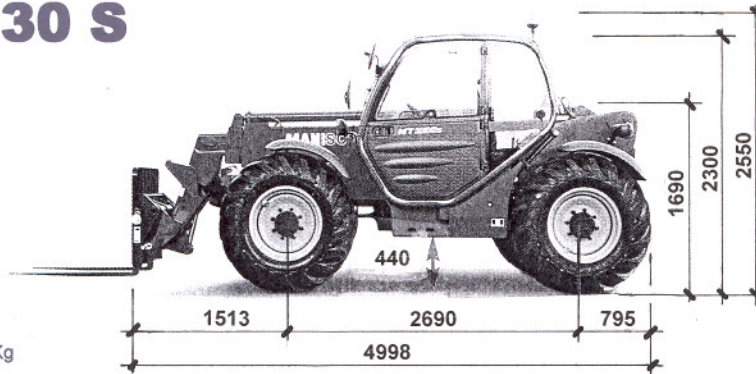

EMPILHADOR MULTIUSOS

3 ton - 10 m

MT 1030 S

SLT MU

Peso em vazio : 7.470 Kg

Desempenho – Estabilizadores apoiados :

Capacidade máx. Elevação	3 000	Kg
Altura máx. elevação	9 980	m
Carga à altura máx.	2 500	Kg
Altura máx. à carga máx.	8 500	m
Alcance máx. à carga máx.	3 350	m
Alcance frontal máx.	7 150	m
Carga ao alcance máx	850	Kg

Desempenho – Estabilizadores elevados:

Capacidade máx. Elevação	3 000	Kg
Altura máx. elevação	7 000	m
Carga à altura máx.	1 200	Kg
Altura máx. à carga máx.	9 640	m
Alcance máx. à carga máx.	1 560	m
Alcance frontal máx.	7 200	m
Carga ao alcance máx	120	Kg