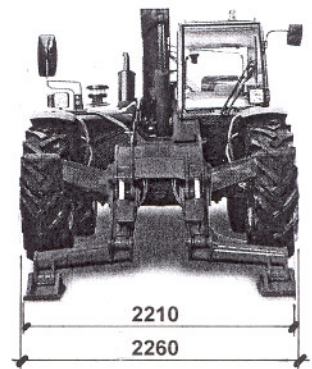

EMPILHADOR MULTIUSOS

3 ton - 10 m

MT 1030 S

SLT MU

Peso em vazio : 7.470 Kg

Desempenho – Estabilizadores apoiados :

Capacidade máx. Elevação	3 000	Kg
Altura máx. elevação	9 980	m
Carga à altura máx.	2 500	Kg
Altura máx. à carga máx.	8 500	m
Alcance máx. à carga máx.	3 350	m
Alcance frontal máx.	7 150	m
Carga ao alcance máx	850	Kg