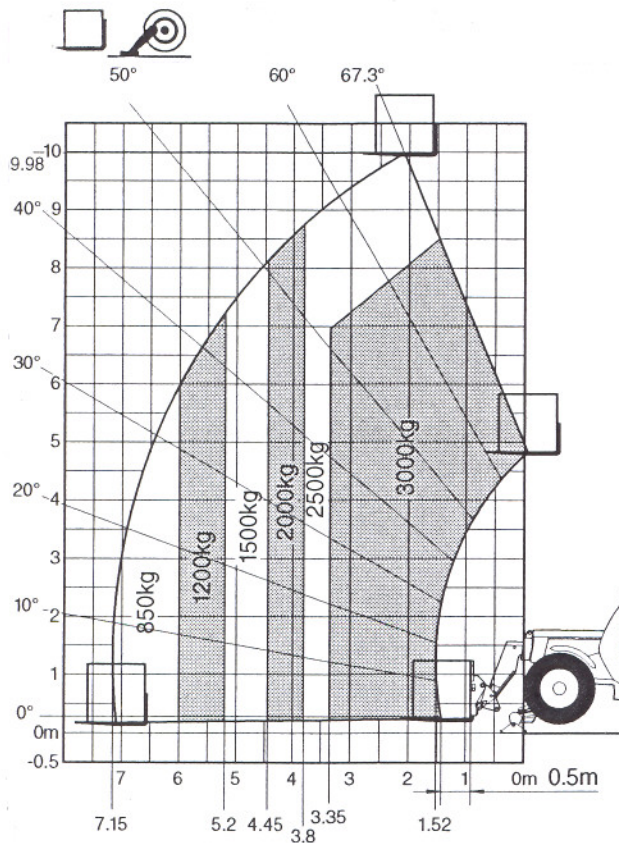

EMPILHADOR MULTIUSOS

3 ton - 10 m

MT 1030 S

SLT MU

Peso em vazio : 7.470 Kg

Desempenho – Estabilizadores apoiados :

Capacidade máx. Elevação	3 000	Kg
Altura máx. elevação	9 980	m
Carga à altura máx.	2 500	Kg
Altura máx. à carga máx.	8 500	m
Alcance máx. à carga máx.	3 350	m
Alcance frontal máx.	7 150	m
Carga ao alcance máx	850	Kg