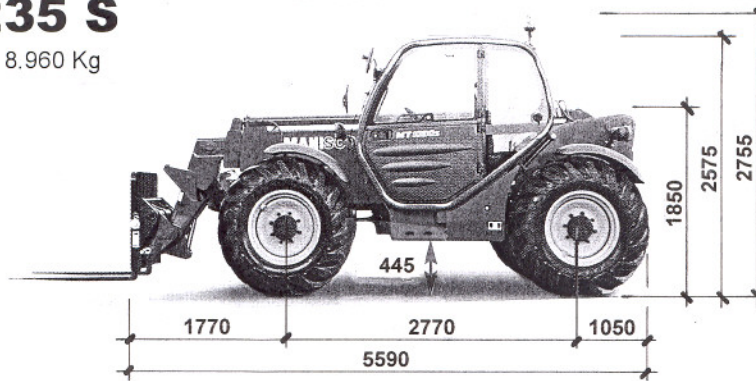

## 3,5 ton - 12 m

### MT 1235 S

Peso em vazio: 8.960 Kg

#### Desempenho - Estabilizadores apoiados:

Capacidade máx. elevação	3 500 Kg
Altura máx. elevação	12 000 m
Carga à altura máx.	3 500 Kg
Altura máx. à carga máx.	12 000 m
Alcance máx. à carga máx.	4 300 m
Alcance frontal máx.	8 360 m
Carga ao alcance máx.	1 100 Kg

#### Desempenho - Estabilizadores elevados:

Capacidade máx. elevação	3 500 Kg
Altura máx. elevação	5 400 m
Carga à altura máx.	300 Kg
Altura máx. à carga máx.	11 700 m
Alcance máx. à carga máx.	1 820 m
Alcance frontal máx.	7 800 m
Carga ao alcance máx.	100 Kg