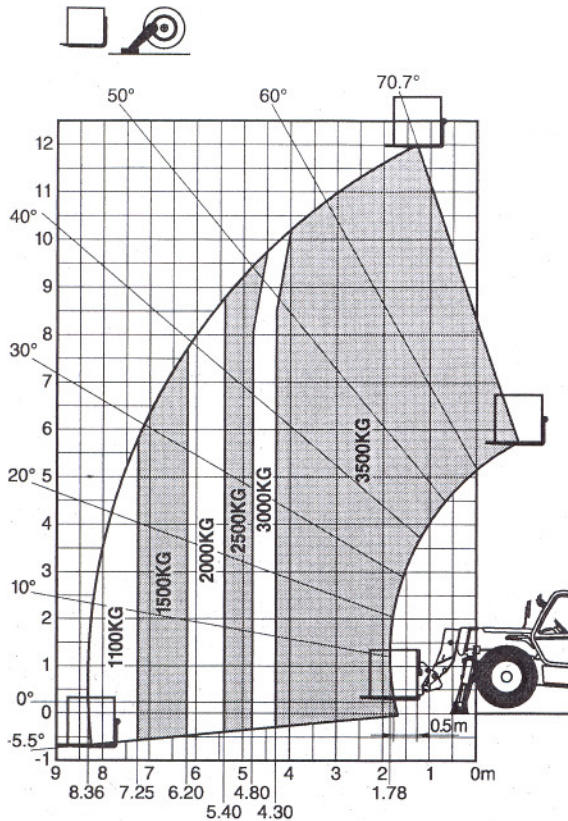

## 3,5 ton - 12 m

### MT 1235 S

Peso em vazio: 8.960 Kg