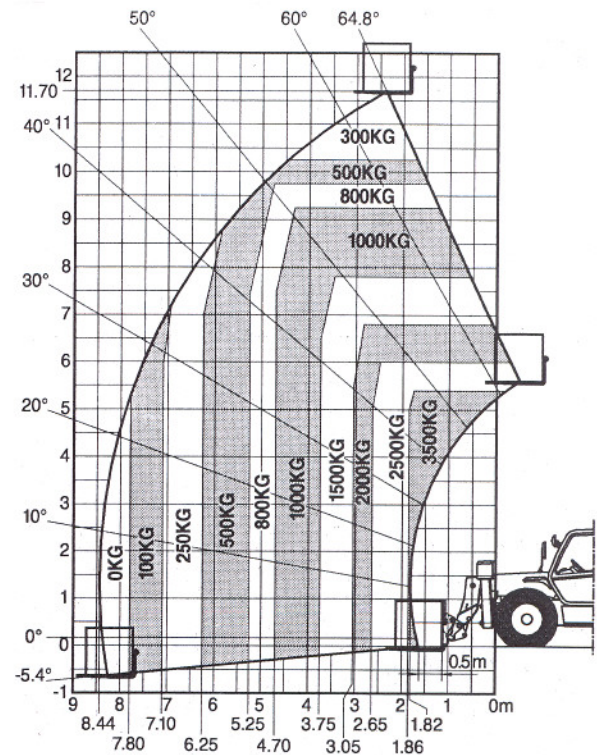

## 3,5 ton - 12 m

### MT 1235 S

Peso em vazio: 8.960 Kg