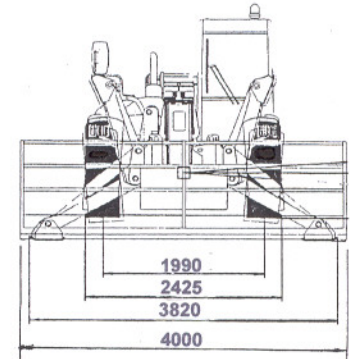

EMPIINHADOR MULTIUSOS

MT 1740 SLT MU ORH

Peso em vazio: 11.220 Kg

1 ton

PLATAFORMA 18,42 m altura trabalho

11 m alcance máx. trab.

PLATAFORMA 2,25 m extensível a 4 m c/ ROTAÇÃO HIDRÁULICA

Assistência técnica especializada na movimentação
e elevação de todas as cargas