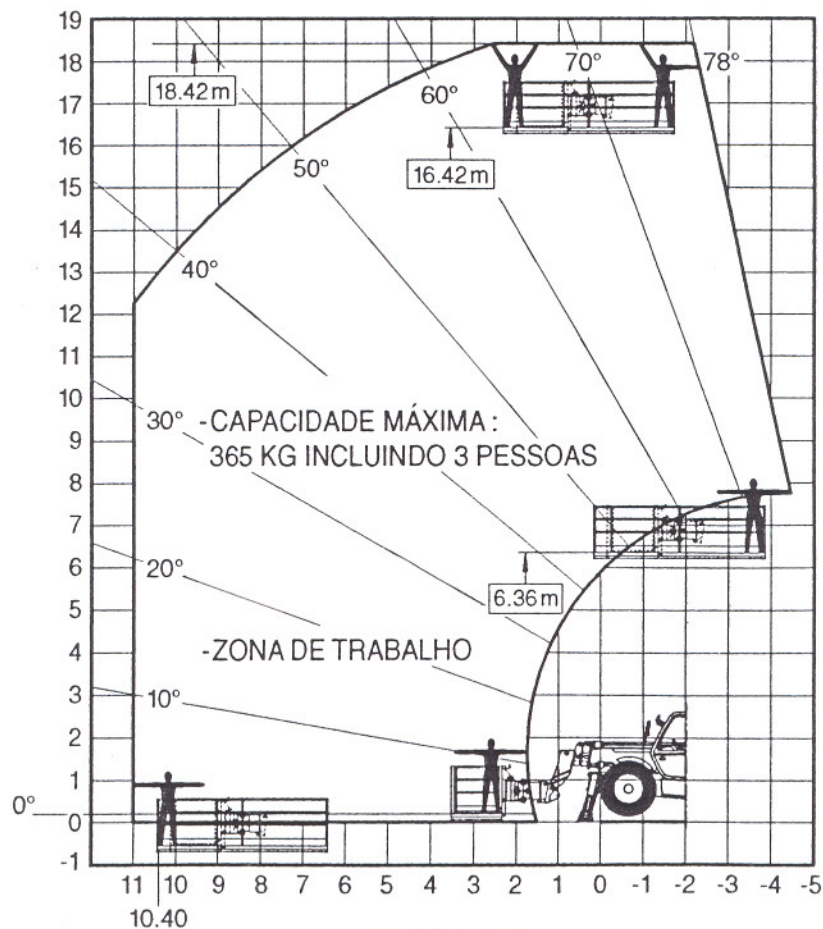

EMPIINHADOR MULTIUSOS

MT 1740 SLT MU ORH

Peso em vazio: 11.220 Kg

1 ton

PLATAFORMA 18,42 m altura trabalho

11 m alcance máx. trab.

PLATAFORMA 2,25 m extensível a 4 m c/ ROTAÇÃO HIDRÁULICA

Assistência técnica especializada na movimentação
e elevação de todas as cargas