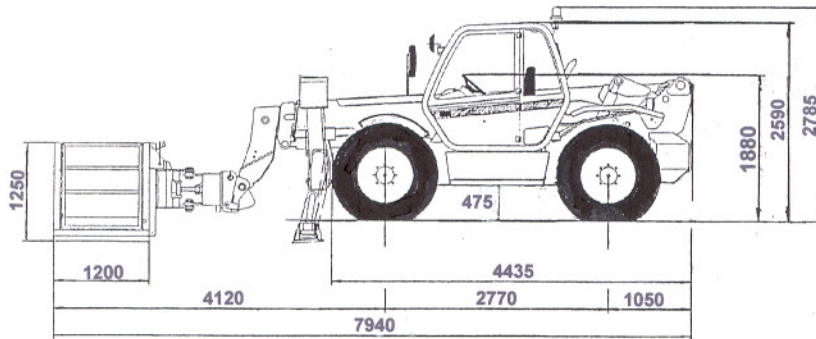

EMPIINHADOR MULTIUSOS

MT 1740 SLT MU ORH

Peso em vazio: 11.220 Kg

1 ton

PLATAFORMA 18,42 m altura trabalho

11 m alcance máx. trab.

PLATAFORMA 2,25 m extensível a 4 m c/ ROTAÇÃO HIDRÁULICA

Assistência técnica especializada na movimentação
e elevação de todas as cargas