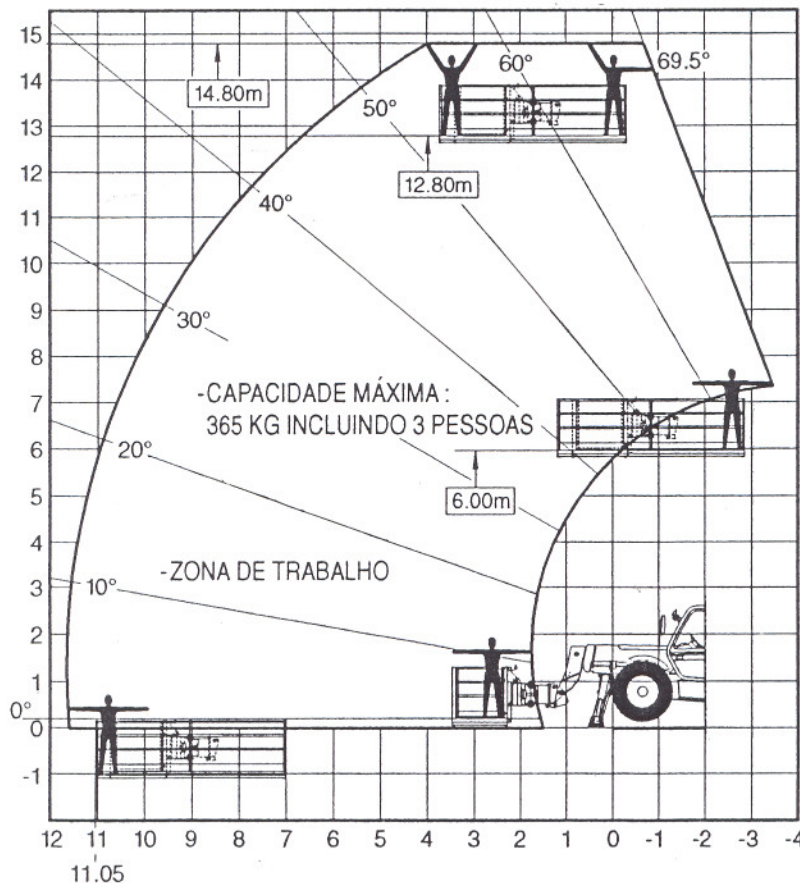

EMPILHADOR MULTIUSOS

MT 1340 SLT MU ORH

Peso em vazio: 10.090 Kg

1 ton

PLATAFORMA 14,80 m altura trabalho

11,05 m alcance máx. trab.

PLATAFORMA 2,25 m extensível a 4 m c/ ROTAÇÃO HIDRÁULICA

Assistência técnica especializada na movimentação e elevação de todas as cargas