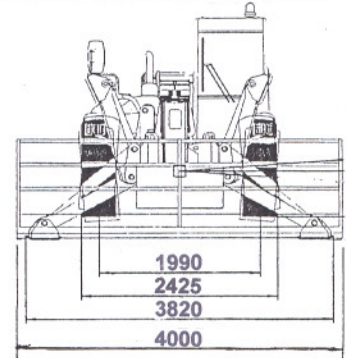

EMPILHADOR MULTIUSOS

MT 1340 SLT MU ORH

Peso em vazio: 10.090 Kg

1 ton

PLATAFORMA 14,80 m altura trabalho

11,05 m alcance máx. trab.

PLATAFORMA 2,25 m extensível a 4 m c/ ROTAÇÃO HIDRÁULICA

Assistência técnica especializada na movimentação e elevação de todas as cargas