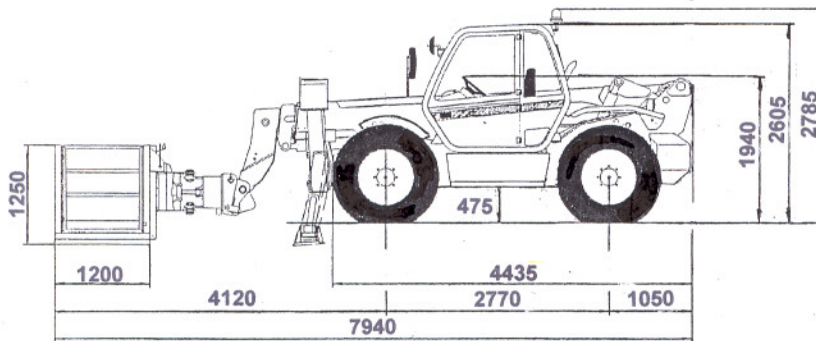

EMPILHADOR MULTIUSOS

MT 1340 SLT MU ORH

Peso em vazio: 10.090 Kg

1 ton

PLATAFORMA 14,80 m altura trabalho

11,05 m alcance máx. trab.

PLATAFORMA 2,25 m extensível a 4 m c/ ROTAÇÃO HIDRÁULICA

Assistência técnica especializada na movimentação e elevação de todas as cargas