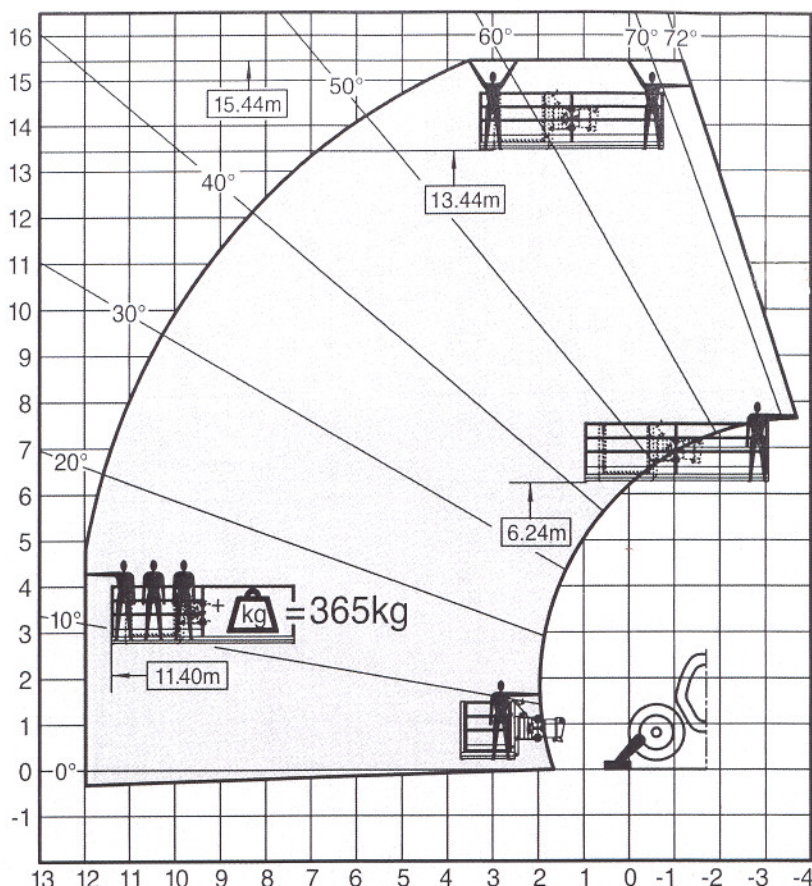

Estal: E.N. n^º 10 - Km 127,2 - Cruz das Almas - 2615-143 ALVERCA * ☎ 21 958 15 94 ☎ 21 958 57 31

EMPILHADOR MULTIUSOS

MT 1440 SLT MU ORH

Peso em vazio : 11070 Kg

1 ton

PLATAFORMA 15,44 m altura trabalho

12 m alcance máx. trab.

PLATAFORMA 2,25 m extensível a 4 m c/ ROTAÇÃO HIDRÁULICA

Assistência técnica especializada na movimentação
e elevação de todas as cargas