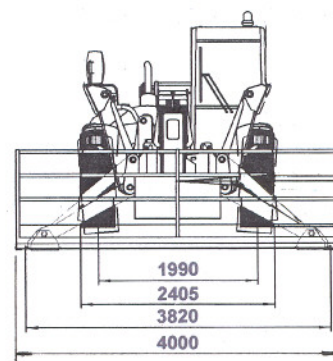

Estal: E.N. n^º 10 - Km 127,2 - Cruz das Almas - 2615-143 ALVERCA * ☎ 21 958 15 94 ☎ 21 958 57 31

EMPILHADOR MULTIUSOS

MT 1440 SLT MU ORH

Peso em vazio : 11070 Kg

1 ton

PLATAFORMA 15,44 m altura trabalho

12 m alcance máx. trab.

PLATAFORMA 2,25 m extensível a 4 m c/ ROTAÇÃO HIDRÁULICA

Assistência técnica especializada na movimentação
e elevação de todas as cargas