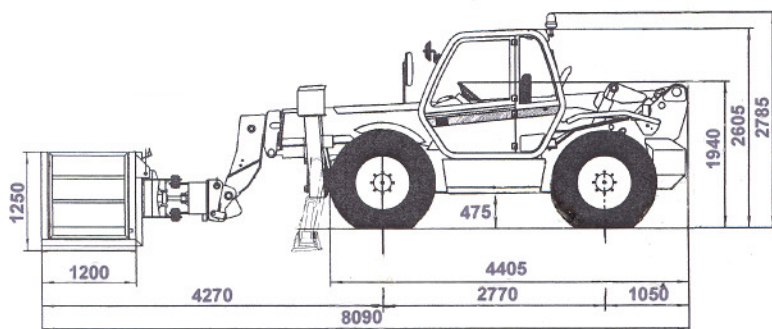

Estal: E.N. n^º 10 - Km 127,2 - Cruz das Almas - 2615-143 ALVERCA * ☎ 21 958 15 94 ☎ 21 958 57 31

EMPILHADOR MULTIUSOS

MT 1440 SLT MU ORH

Peso em vazio : 11070 Kg

1 ton

PLATAFORMA 15,44 m altura trabalho

12 m alcance máx. trab.

PLATAFORMA 2,25 m extensível a 4 m c/ ROTAÇÃO HIDRÁULICA

Assistência técnica especializada na movimentação
e elevação de todas as cargas