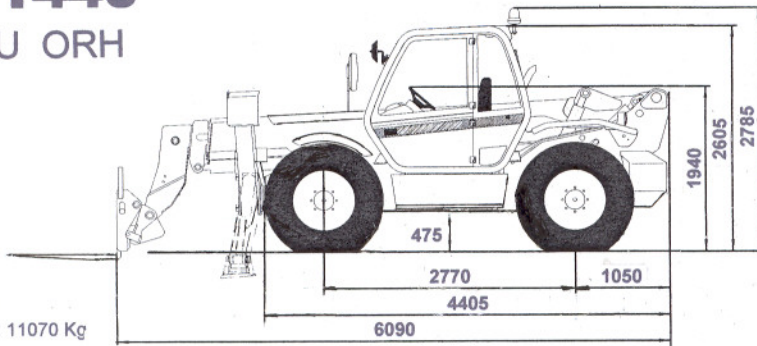

## 4 ton - 13,6 m

Peso em vazio: 11070 Kg

### Desempenho – Estabilizadores apoiados :

Capacidade máx. Elevação	4 000 Kg
Altura máx. elevação	13 600 m
Carga à altura máx.	3 000 Kg
Altura máx. à carga máx.	11 000 m
Alcance máx. à carga máx.	4 700 m
Alcance frontal máx.	9 800 m
Carga ao alcance máx	1 100 Kg

### Desempenho – Estabilizadores elevados:

Capacidade máx. Elevação	4 000 Kg
Altura máx. elevação	12 740 m
Carga à altura máx.	1 600 Kg
Altura máx. à carga máx.	8 500 m
Alcance máx. à carga máx.	2 290 m
Alcance frontal máx.	9 900 m
Carga ao alcance máx	80 Kg