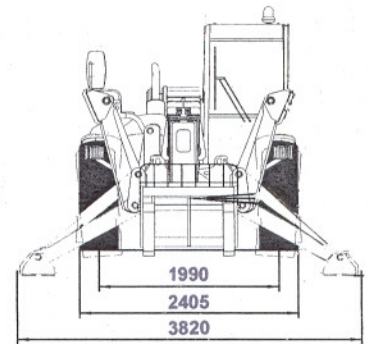

## 4 ton - 13,6 m

Peso em vazio: 11070 Kg

### Desempenho – Estabilizadores apoiados :

Capacidade máx. Elevação	4 000 Kg
Altura máx. elevação	13 600 m
Carga à altura máx.	3 000 Kg
Altura máx. à carga máx.	11 000 m
Alcance máx. à carga máx.	4 700 m
Alcance frontal máx.	9 800 m
Carga ao alcance máx	1 100 Kg

### Desempenho – Estabilizadores elevados:

Capacidade máx. Elevação	4 000 Kg
Altura máx. elevação	12 740 m
Carga à altura máx.	1 600 Kg
Altura máx. à carga máx.	8 500 m
Alcance máx. à carga máx.	2 290 m
Alcance frontal máx.	9 900 m
Carga ao alcance máx	80 Kg