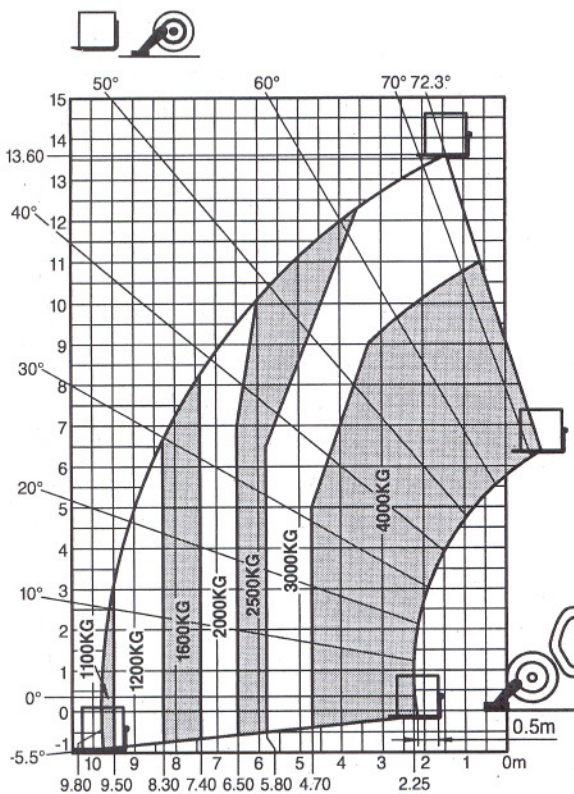

## 4 ton - 13,6 m

Peso em vazio: 11070 Kg