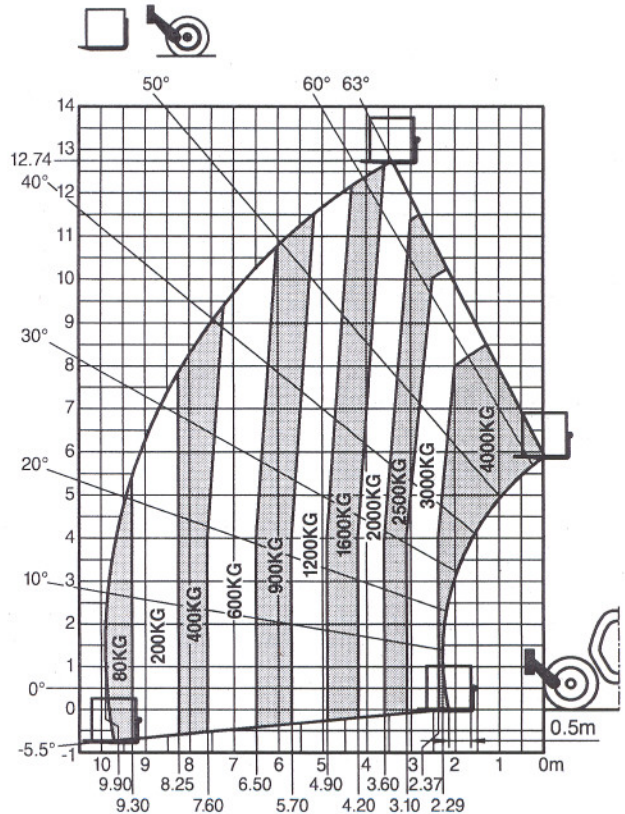

## 4 ton - 13,6 m

Peso em vazio: 11070 Kg

### Desempenho – Estabilizadores apoiados :

Capacidade máx. Elevação	4 000 Kg
Altura máx. elevação	13 600 m
Carga à altura máx.	3 000 Kg
Altura máx. à carga máx.	11 000 m
Alcance máx. à carga máx.	4 700 m
Alcance frontal máx.	9 800 m
Carga ao alcance máx	1 100 Kg