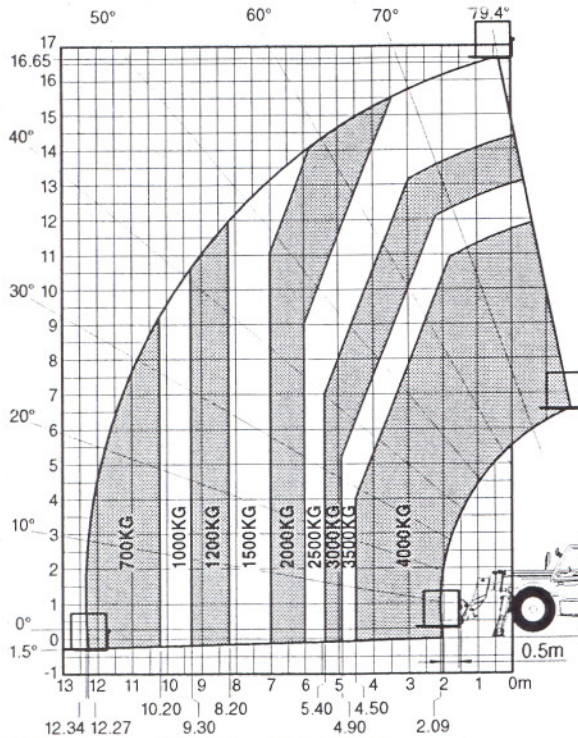

EMPILHADOR MULTIUSOS

4 ton - 16,65 m

MT 1740

SLT MU ORH

Peso em vazio : 11.220 Kg

Desempenho - Estabilizadores apoiados :

Capacidade máx. Elevação	4 000 Kg
Altura máx. elevação	16 650 m
Carga à altura máx.	2 500 Kg
Altura máx. à carga máx.	12 000 m
Alcance máx. à carga máx.	4 500 m
Alcance frontal máx.	12 340 m
Carga ao alcance máx	700 Kg

Desempenho - Estabilizadores elevados:

Capacidade máx. Elevação	4 000 Kg
Altura máx. elevação	12 340 m
Carga à altura máx.	2 000 Kg
Altura máx. à carga máx.	8 500 m
Alcance máx. à carga máx.	2 300 m
Alcance frontal máx.	9 000 m
Carga ao alcance máx	120 Kg