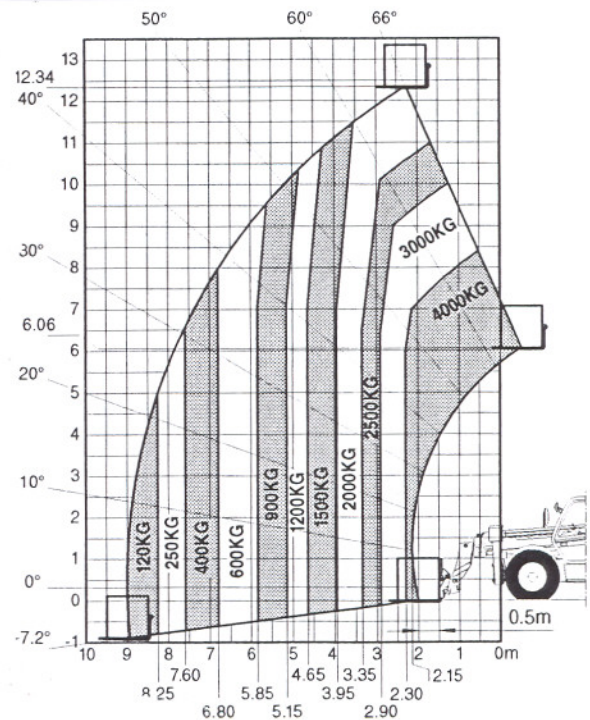

EMPILHADOR MULTIUSOS

4 ton - 16,65 m

MT 1740

SLT MU ORH

Peso em vazio : 11.220 Kg

Desempenho - Estabilizadores apoiados :

Capacidade máx. Elevação	4 000 Kg
Altura máx. elevação	16 650 m
Carga à altura máx.	2 500 Kg
Altura máx. à carga máx.	12 000 m
Alcance máx. à carga máx.	4 500 m
Alcance frontal máx.	12 340 m
Carga ao alcance máx	700 Kg

Desempenho - Estabilizadores elevados:

Capacidade máx. Elevação	4 000 Kg
Altura máx. elevação	12 340 m
Carga à altura máx.	2 000 Kg
Altura máx. à carga máx.	8 500 m
Alcance máx. à carga máx.	2 300 m
Alcance frontal máx.	9 000 m
Carga ao alcance máx	120 Kg