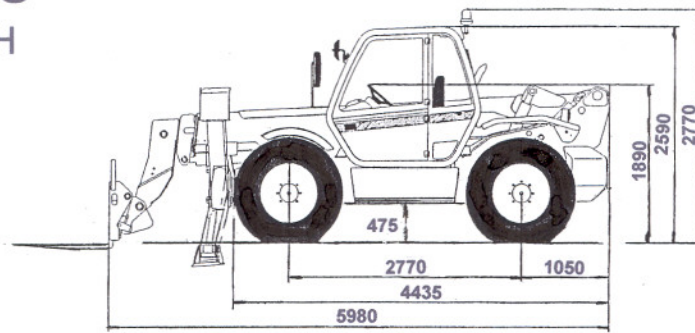

EMPILHADOR MULTIUSOS

4 ton - 16,65 m

MT 1740

SLT MU ORH

Peso em vazio : 11.220 Kg

Desempenho - Estabilizadores apoiados :

Capacidade máx. Elevação	4 000 Kg
Altura máx. elevação	16 650 m
Carga à altura máx.	2 500 Kg
Altura máx. à carga máx.	12 000 m
Alcance máx. à carga máx.	4 500 m
Alcance frontal máx.	12 340 m
Carga ao alcance máx	700 Kg

Desempenho - Estabilizadores elevados:

Capacidade máx. Elevação	4 000 Kg
Altura máx. elevação	12 340 m
Carga à altura máx.	2 000 Kg
Altura máx. à carga máx.	8 500 m
Alcance máx. à carga máx.	2 300 m
Alcance frontal máx.	9 000 m
Carga ao alcance máx	120 Kg