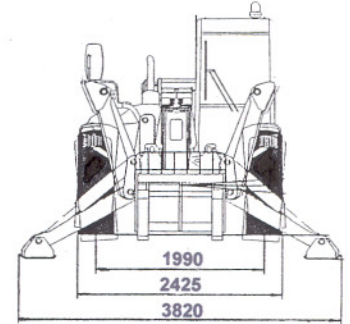

EMPILHADOR MULTIUSOS

4 ton - 16,65 m

MT 1740

SLT MU ORH

Peso em vazio : 11.220 Kg

Desempenho - Estabilizadores apoiados :

Capacidade máx. Elevação	4 000 Kg
Altura máx. elevação	16 650 m
Carga à altura máx.	2 500 Kg
Altura máx. à carga máx.	12 000 m
Alcance máx. à carga máx.	4 500 m
Alcance frontal máx.	12 340 m
Carga ao alcance máx	700 Kg

Desempenho - Estabilizadores elevados:

Capacidade máx. Elevação	4 000 Kg
Altura máx. elevação	12 340 m
Carga à altura máx.	2 000 Kg
Altura máx. à carga máx.	8 500 m
Alcance máx. à carga máx.	2 300 m
Alcance frontal máx.	9 000 m
Carga ao alcance máx	120 Kg