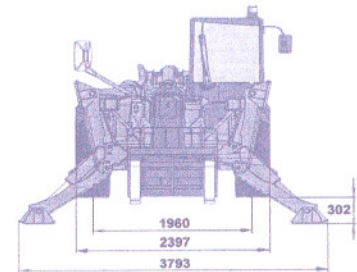

## EMPILHADOR MULTIUSOS MT 1840A

**4 ton - 17,50 m**

Peso em vazio - 11270 Kg

### Desempenho – Estabilizadores Apoiados

|                           |          |
|---------------------------|----------|
| Capacidade máx. Elevação  | 4 000 Kg |
| Altura máx. elevação      | 17 500 m |
| Carga à altura máx.       | 2 500 Kg |
| Altura máx. à carga máx.  | 12 000 m |
| Alcance máx. à carga máx. | 5 000 m  |
| Alcance frontal máx.      | 13 170 m |
| Carga ao alcance máx      | 700 Kg   |