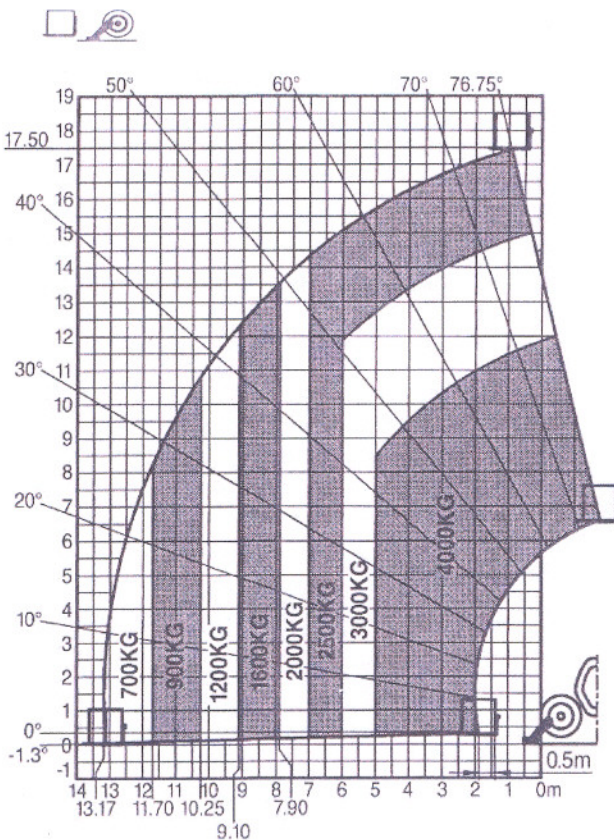

## EMPILHADOR MULTIUSOS MT 1840A

**4 ton - 17,50 m**

Peso em vazio - 11270 Kg