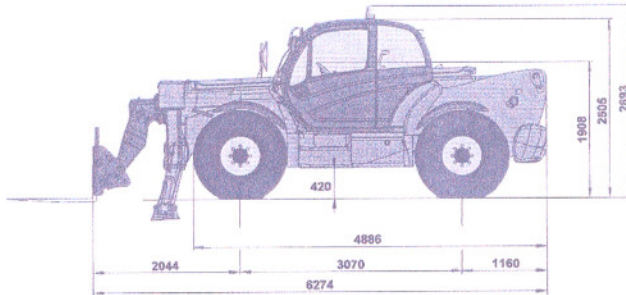

## EMPILHADOR MULTIUSOS MT 1840A

**4 ton - 17,50 m**

Peso em vazio - 11270 Kg

### Desempenho – Estabilizadores Apoiados

|                           |          |
|---------------------------|----------|
| Capacidade máx. Elevação  | 4 000 Kg |
| Altura máx. elevação      | 17 500 m |
| Carga à altura máx.       | 2 500 Kg |
| Altura máx. à carga máx.  | 12 000 m |
| Alcance máx. à carga máx. | 5 000 m  |
| Alcance frontal máx.      | 13 170 m |
| Carga ao alcance máx      | 700 Kg   |

### Desempenho – Estabilizadores Elevados

|                           |          |
|---------------------------|----------|
| Capacidade máx. Elevação  | 4 000 Kg |
| Altura máx. elevação      | 12 500 m |
| Carga à altura máx.       | 2 000 Kg |
| Altura máx. à carga máx.  | 8 500 m  |
| Alcance máx. à carga máx. | 2 600 m  |
| Alcance frontal máx.      | 9 500 m  |
| Carga ao alcance máx      | 100 Kg   |