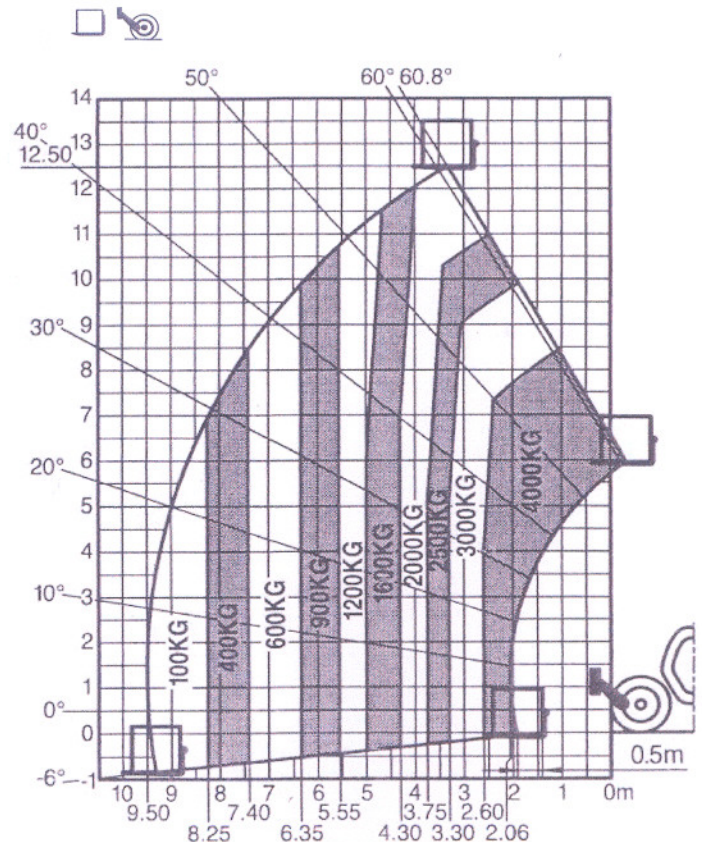

## EMPILHADOR MULTIUSOS MT 1840A

**4 ton - 17,50 m**

Peso em vazio - 11270 Kg

### Desempenho – Estabilizadores Apoiados

|                           |          |
|---------------------------|----------|
| Capacidade máx. Elevação  | 4 000 Kg |
| Altura máx. elevação      | 17 500 m |
| Carga à altura máx.       | 2 500 Kg |
| Altura máx. à carga máx.  | 12 000 m |
| Alcance máx. à carga máx. | 5 000 m  |
| Alcance frontal máx.      | 13 170 m |
| Carga ao alcance máx      | 700 Kg   |