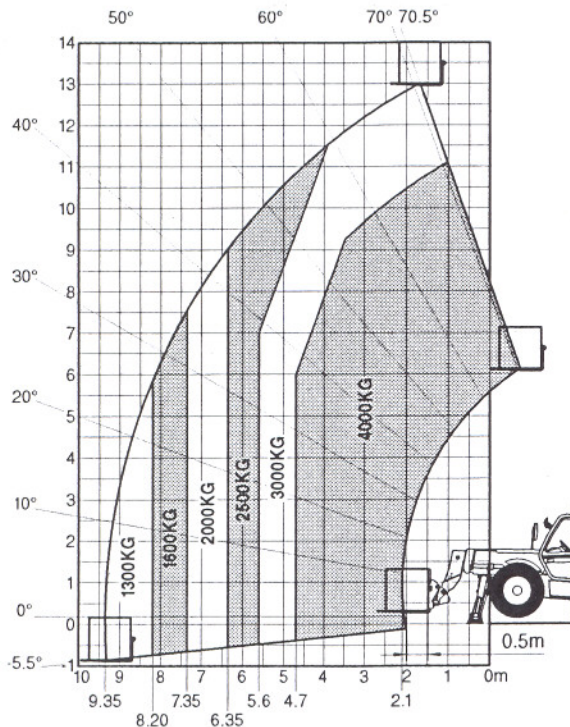

EMPILHADOR MULTIUSOS

4 ton - 13 m

MT 1340

SLT UM ORH

Peso em vazio : 10.090 Kg

Desempenho – Estabilizadores apoiados :

Capacidade máx. Elevação	4 000	Kg
Altura máx. elevação	13 000	m
Carga à altura máx.	3 000	Kg
Altura máx. à carga máx.	11 000	m
Alcance máx. à carga máx.	4 700	m
Alcance frontal máx.	9 350	m
Carga ao alcance máx	1 300	Kg

Desempenho – Estabilizadores elevados:

Capacidade máx. Elevação	4 000	Kg
Altura máx. elevação	12 700	m
Carga à altura máx.	2 000	Kg
Altura máx. à carga máx.	9 000	m
Alcance máx. à carga máx.	2 340	m
Alcance frontal máx.	9 460	m
Carga ao alcance máx	180	Kg