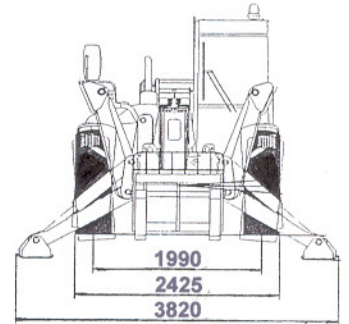

EMPILHADOR MULTIUSOS

4 ton - 13 m

MT 1340

SLT UM ORH

Peso em vazio : 10.090 Kg

Desempenho – Estabilizadores apoiados :

Capacidade máx. Elevação	4 000	Kg
Altura máx. elevação	13 000	m
Carga à altura máx.	3 000	Kg
Altura máx. à carga máx.	11 000	m
Alcance máx. à carga máx.	4 700	m
Alcance frontal máx.	9 350	m
Carga ao alcance máx	1 300	Kg

Desempenho – Estabilizadores elevados:

Capacidade máx. Elevação	4 000	Kg
Altura máx. elevação	12 700	m
Carga à altura máx.	2 000	Kg
Altura máx. à carga máx.	9 000	m
Alcance máx. à carga máx.	2 340	m
Alcance frontal máx.	9 460	m
Carga ao alcance máx	180	Kg