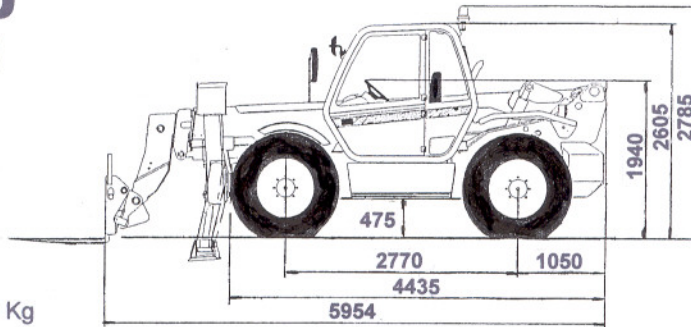

EMPILHADOR MULTIUSOS

4 ton - 13 m

MT 1340

SLT UM ORH

Peso em vazio : 10.090 Kg

Desempenho – Estabilizadores apoiados :

Capacidade máx. Elevação	4 000	Kg
Altura máx. elevação	13 000	m
Carga à altura máx.	3 000	Kg
Altura máx. à carga máx.	11 000	m
Alcance máx. à carga máx.	4 700	m
Alcance frontal máx.	9 350	m
Carga ao alcance máx	1 300	Kg

Desempenho – Estabilizadores elevados:

Capacidade máx. Elevação	4 000	Kg
Altura máx. elevação	12 700	m
Carga à altura máx.	2 000	Kg
Altura máx. à carga máx.	9 000	m
Alcance máx. à carga máx.	2 340	m
Alcance frontal máx.	9 460	m
Carga ao alcance máx	180	Kg