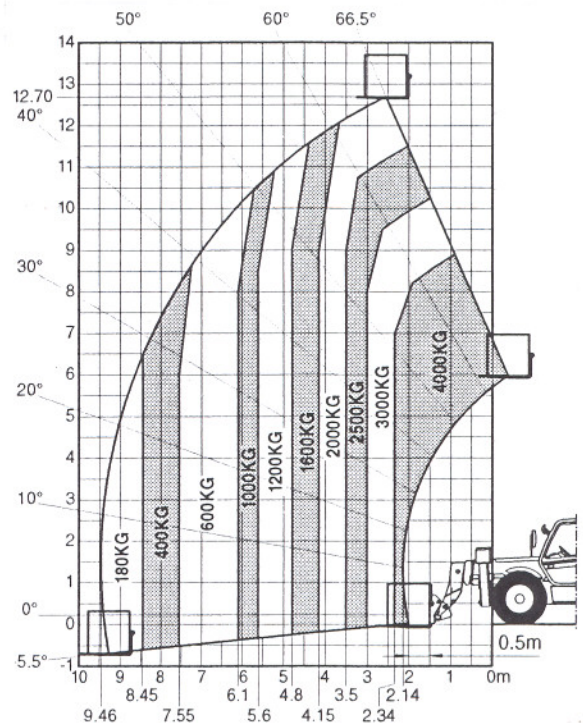

EMPILHADOR MULTIUSOS

4 ton - 13 m

MT 1340

SLT UM ORH

Peso em vazio : 10.090 Kg

Desempenho – Estabilizadores apoiados :

Capacidade máx. Elevação	4 000	Kg
Altura máx. elevação	13 000	m
Carga à altura máx.	3 000	Kg
Altura máx. à carga máx.	11 000	m
Alcance máx. à carga máx.	4 700	m
Alcance frontal máx.	9 350	m
Carga ao alcance máx	1 300	Kg

Desempenho – Estabilizadores elevados:

Capacidade máx. Elevação	4 000	Kg
Altura máx. elevação	12 700	m
Carga à altura máx.	2 000	Kg
Altura máx. à carga máx.	9 000	m
Alcance máx. à carga máx.	2 340	m
Alcance frontal máx.	9 460	m
Carga ao alcance máx	180	Kg