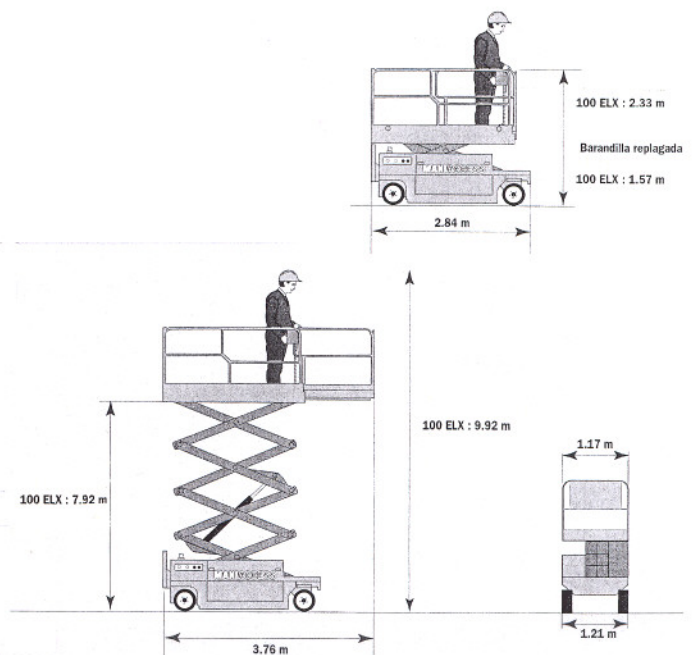

PLATAFORMA ELEVATÓRIA ELÉCTRICA DE TESOURA 100 E L X

Capacidade carga → 454 kg
Capacidade s/ extensão → 136 kg

Altura de trabalho → 9.92 m
Altura de Plataforma → 7.92 m

Comprimento → 2.84 m
Largura → 1.21 m
Altura → 2.33 m
Altura c/ guardas baixas → 1.57 m
Dimensões da Plataforma → 3.76x1.17 m
Extensão da Plataforma → 1.00 m
Distância ao solo → 0.082 m
Raio Rotação:
Interior → 0 m
Exterior → 2.39 m

Velocidade deslocação → 0 a 4 km/h
Subida / Descida → 20 s/30 s
vento 0 km/h

Baterias → 36 V / 220 Ah
Carregador incluído

Capacidade Subida → 25%
Inclinação Lateral Admissível → 2º

Pneus → 406,4x127mm
2 rodas motrizes frente /
2 rodas directrizes frente

Peso → 2.455 kg

Pesos, Dimensões, Capacidades, Características Técnicas e outros elementos constantes do catálogo, são aproximados e fornecidos a título meramente informativo.