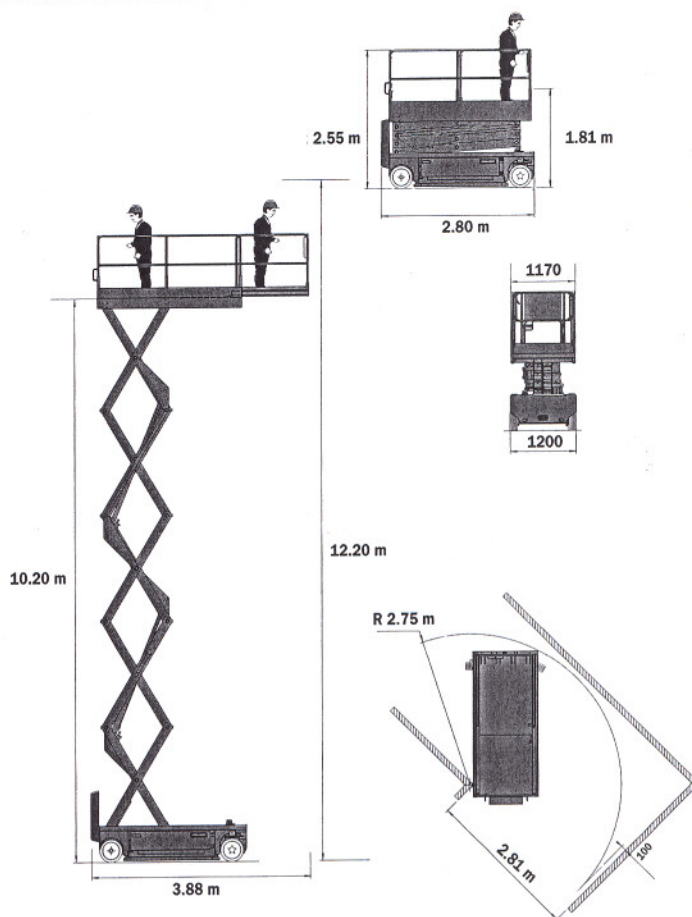

PLATAFORMA ELEVATÓRIA ELÉCTRICA DE TESOURA 120 X EL

Capacidade carga → 320 Kg
Capacidade s/ extensão → 140 Kg

Altura de trabalho → 12.20 m
Altura de Plataforma → 10.20 m

Comprimento → 2.80 m
Largura → 1.20 m
Altura → 2.55 m
Altura c/ guardas baixas → 1.81 m
Dimensões da Plataforma → 2.70 x 1.20 m
Extensão da Plataforma → 1.20 m
Distância ao solo → 0.12 m
Raio Rotação:
Interior → 0.05 m
Exterior → 2.75 m

Velocidade deslocação → 0 a 3.4 km/h
Utilização exterior (120 Kg) → 45 Km /h
Elevação → 40 a 54 s

Baterias → 24 V / 220 Ah
Carregador incluído → 24 V / 30 A

Capacidade Subida → 25%
Inclinação Lateral Admissível → 2^o

Pneus → 16-5"-11.25"
2 rodas motrizes frente /
2 rodas directrizes frente

Peso → 2.760 Kg

Pesos, Dimensões, Capacidades, Características Técnicas e outros elementos constantes do catálogo, são aproximados e fornecidos a título meramente informativo.