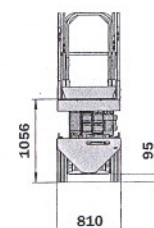

## PLATAFORMA ELEVATÓRIA ELÉCTRICA DE TESOURA 81 X E

Capacidade carga → 340 kg  
Capacidade s/ extensão → 120 kg

Altura de trabalho → 8.10 m  
Altura de Plataforma → 6.10 m

Comprimento → 2.47 m  
Largura → 0.81 m  
Altura → 2.14 m  
Altura c/ guardas baixas → 1.91 m  
Dimensões da Plataforma → 2.30 x 0.80 m  
Extensão da Plataforma → 1 m  
Distância ao solo → 0.095 m  
Raio Rotação:  
Interior → 0.17 m  
Exterior → 2.1 m

Pneus → 16-5-11.1/4  
2 rodas motrizes frente /  
2 rodas directrizes frente

Peso → 1.700 Kg

Pesos, Dimensões, Capacidades, Características Técnicas e outros elementos constantes do catálogo, são aproximados e fornecidos a título meramente informativo.