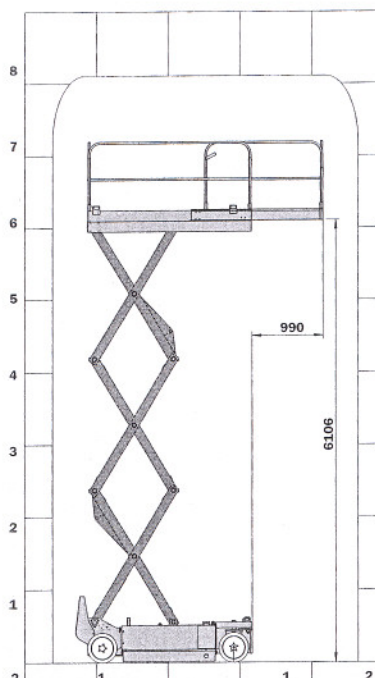

## PLATAFORMA ELEVATÓRIA ELÉCTRICA DE TESOURA 81 X E

Capacidade carga → 340 kg  
Capacidade s/ extensão → 120 kg

Altura de trabalho → 8.10 m  
Altura de Plataforma → 6.10 m

Comprimento → 2.47 m  
Largura → 0.81 m  
Altura → 2.14 m  
Altura c/ guardas baixas → 1.91 m  
Dimensões da Plataforma → 2.30 x 0.80 m  
Extensão da Plataforma → 1 m  
Distância ao solo → 0.095 m  
Raio Rotação:  
Interior → 0.17 m  
Exterior → 2.1 m

Pneus → 16-5-11.1/4  
2 rodas motrizes frente /  
2 rodas directrizes frente

Peso → 1.700 Kg

Pesos, Dimensões, Capacidades, Características Técnicas e outros elementos constantes do catálogo, são aproximados e fornecidos a título meramente informativo.