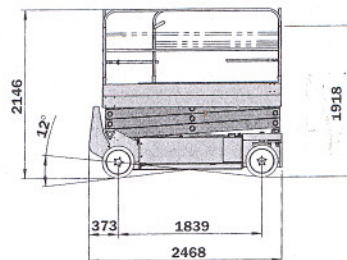

## PLATAFORMA ELEVATÓRIA ELÉCTRICA DE TESOURA 81 X E

Capacidade carga → 340 kg  
Capacidade s/ extensão → 120 kg

Altura de trabalho → 8.10 m  
Altura de Plataforma → 6.10 m

Comprimento → 2.47 m  
Largura → 0.81 m  
Altura → 2.14 m  
Altura c/ guardas baixas → 1.91 m  
Dimensões da Plataforma → 2.30 x 0.80 m  
Extensão da Plataforma → 1 m  
Distância ao solo → 0.095 m  
Raio Rotação:  
Interior → 0.17 m  
Exterior → 2.1 m

Pneus → 16-5-11.1/4  
2 rodas motrizes frente /  
2 rodas directrizes frente

Peso → 1.700 Kg

Pesos, Dimensões, Capacidades, Características Técnicas e outros elementos constantes do catálogo, são aproximados e fornecidos a título meramente informativo.