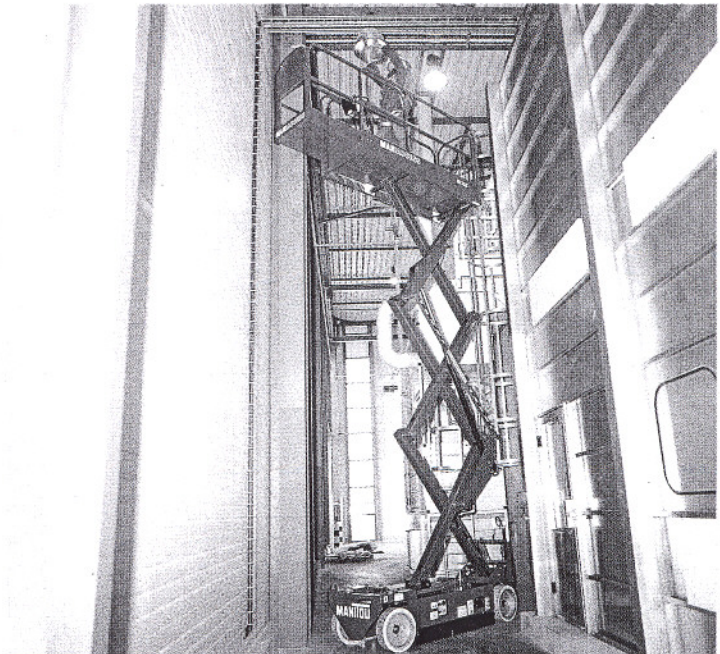

MONTALGRUA

REPRESENTAÇÕES E ALUGUER DE GRUAS, LDA

Sede: Rotª Nuno Rodrigues dos Santos nº 1-B * 8º D - 2685-223 PORTELA LRS ☆ PORTUGAL ☆
☎ 219 430 788 * ☎ 219 457 420 * ☎ 939 855 555 ☆ montalgrua.pine@mail.telepac.pt ☆
Estal: E.N. nº 10 - Km 127,2 - Cruz das Almas - 2615-143 ALVERCA * ☎ 21 958 15 94 ☎ 21 958 57 31

PLATAFORMA ELEVATÓRIA ELÉCTRICA DE TESOURA 81 X E

Capacidade carga → 340 kg
Capacidade s/ extensão → 120 kg

Altura de trabalho → 8.10 m
Altura de Plataforma → 6.10 m

Comprimento → 2.47 m
Largura → 0.81 m
Altura → 2.14 m
Altura c/ guardas baixas → 1.91 m
Dimensões da Plataforma → 2.30 x 0.80 m
Extensão da Plataforma → 1 m
Distância ao solo → 0.095 m
Raio Rotação:
Interior → 0.17 m
Exterior → 2.1 m

Velocidade deslocação → 0 a 4 km/h
Subida / Descida → 21 s/33 s
vento 0 km/h

Baterias → 24 V / 220 Ah
Carregador incluído → 24 V / 25 A

Capacidade Subida → 25%
Inclinação Lateral Admissível → 2º

Pneus → 16-5-11.1/4
2 rodas motrizes frente /
2 rodas directrizes frente

Peso → 1.700 Kg

Pesos, Dimensões, Capacidades, Características Técnicas e outros elementos constantes do catálogo, são aproximados e fornecidos a título meramente informativo.