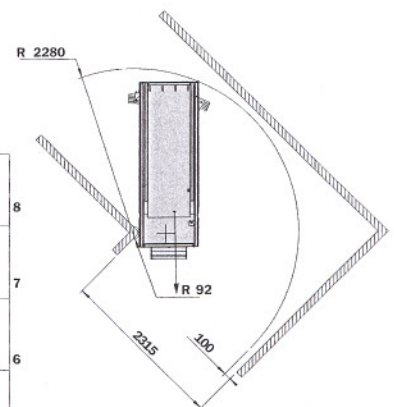

## PLATAFORMA ELEVATÓRIA ELÉCTRICA DE TESOURA 81 X E

Capacidade carga → 340 kg  
Capacidade s/ extensão → 120 kg

Altura de trabalho → 8.10 m  
Altura de Plataforma → 6.10 m

Comprimento → 2.47 m  
Largura → 0.81 m  
Altura → 2.14 m  
Altura c/ guardas baixas → 1.91 m  
Dimensões da Plataforma → 2.30 x 0.80 m  
Extensão da Plataforma → 1 m  
Distância ao solo → 0.095 m  
Raio Rotação:  
Interior → 0.17 m  
Exterior → 2.1 m

Pneus → 16-5-11.1/4  
2 rodas motrizes frente /  
2 rodas directrizes frente

Peso → 1.700 Kg

Pesos, Dimensões, Capacidades, Características Técnicas e outros elementos constantes do catálogo, são aproximados e fornecidos a título meramente informativo.