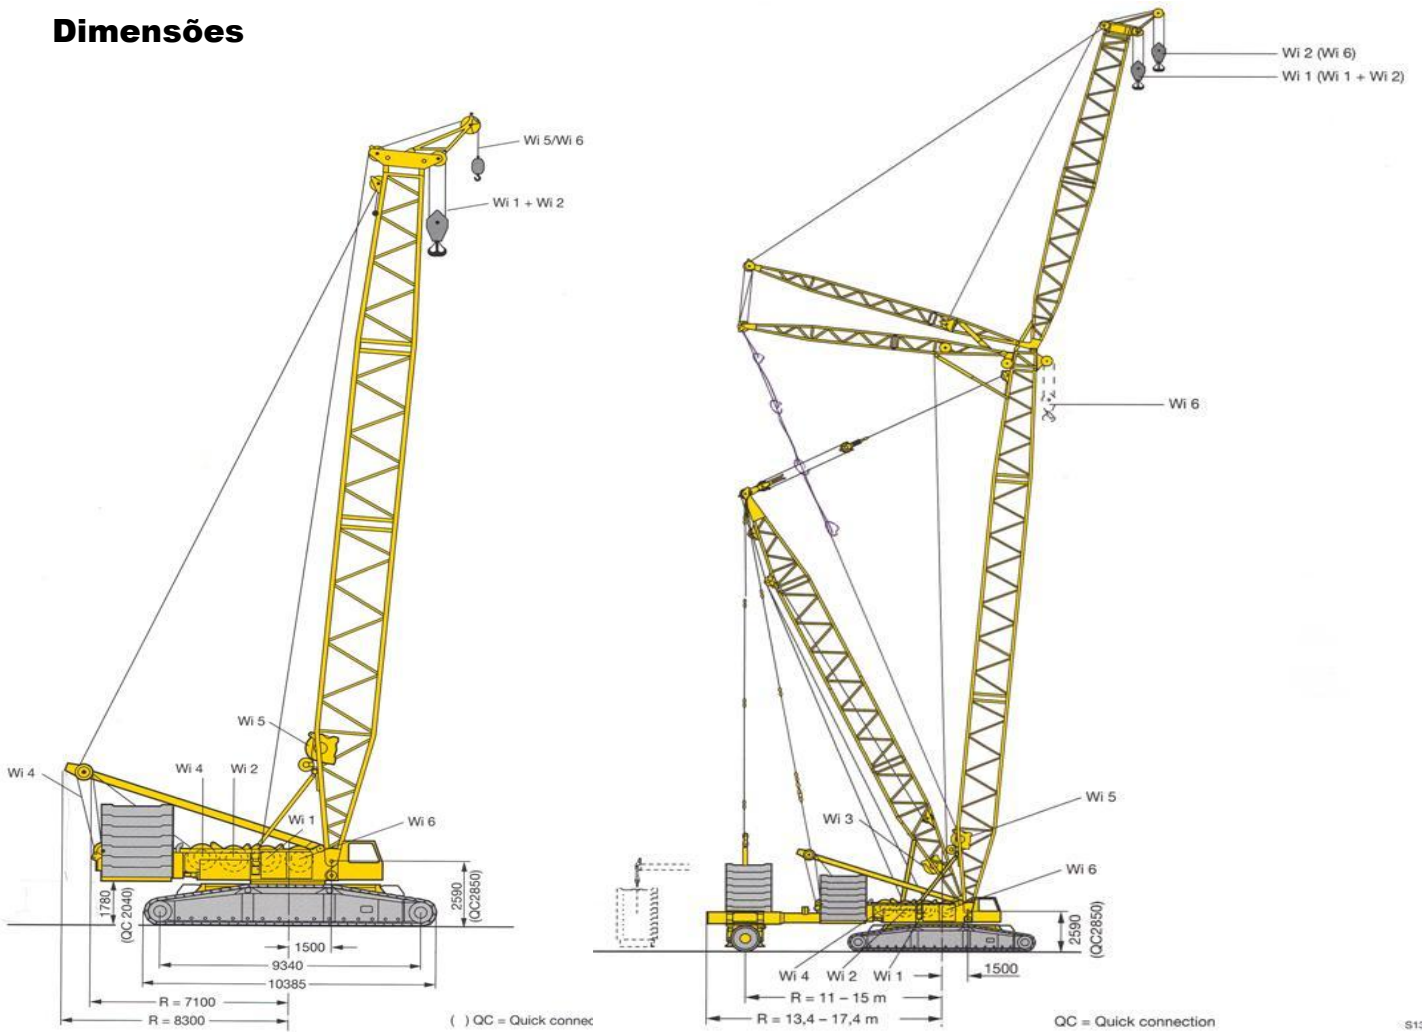

MONTALGRUA

REPRESENTAÇÕES E ALUGUER DE GRUAS, LDA

Dep. Comercial - Estaleiros

LISBOA-ALVERCA939855555-219430883fax219457420 PORTO-PAREDES 939855532 VIANA CASTELO 939855530/1
montalgrua @ mail.telepac.pt

LR 1400/2 LIEBHERR - Crawler Crane

Dimensões

400 TON CAP

Dimensões

Configurações de Lança